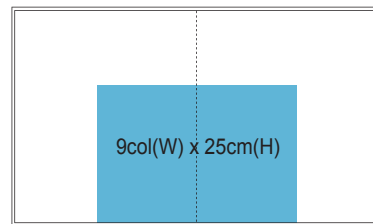

Tunnel (Across The Cutter / Full colour)
RM20000