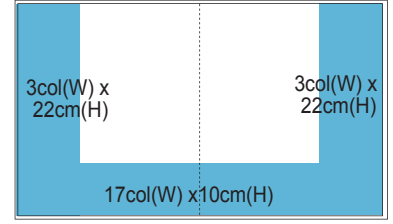

Racetrack (Across The Cutter / Full colour)
RM29000