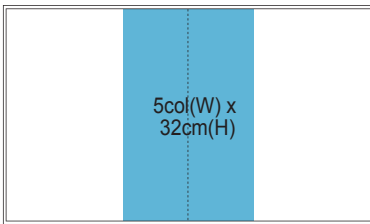

Centre Pillar (Across The Cutter / Full colour)
RM13000