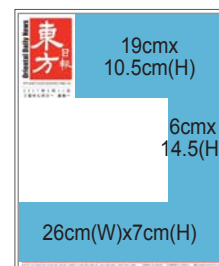

Wraparound

Front Cover (Page 1)
RM16000