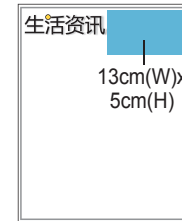

生活资讯报耳
Life Info
Ear Space