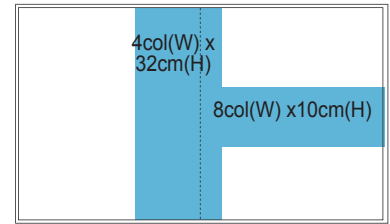

Sideways T-Spread
(Across The Cutter / Full colour)
RM20000