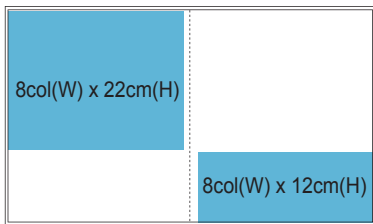

The Sixty-Forty (Full colour)
RM21000