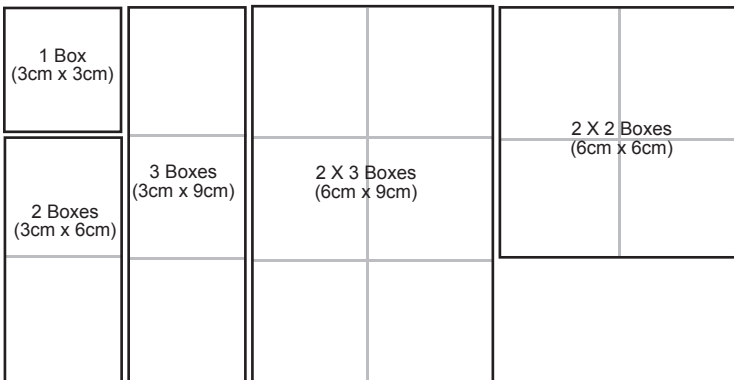

黑白分类版位价目 Black & White Classified Advertisement Rates

面积 Size	(RM)
1 格/Box	30
2 格/Boxes	60
3 格/Boxes	90
2 x 2 格/Boxes	120
2 x 3 格/Boxes	180
2 x 4 格/Boxes	240
2 x 5 格/Boxes	300
2 x 6 格/Boxes	360
3 x 3 格/Boxes	270
3 x 5 格/Boxes	450
3 x 6 格/Boxes	540
4 x 5 格/Boxes	600

黑白优惠配套 Promotion Package

分类 Job	优惠配套
职场Job	3期送7期 3 insertions Free 7 insertions
	6期送15期 (1个月内需刊完) 6 insertions Free 15 insertions (Utilize within 1 month)
产业/汽车 Property/Car	3期送7期 3 insertions Free 7 insertions
	6期送15期 (1个月内需刊完) 6 insertions Free 15 insertions (Utilize within 1 month)
业务 Business	10期送25期 (2个月内需刊完) 10 insertions Free 25 insertions (Utilize within 2 months)
	30期送70期 (半年内需刊完) 30 insertions Free 70 insertions (Utilize within half year)
	50期送150期 (1年内需刊完) 50 insertions Free 150 insertions (Utilize within 1 year)

备注:

- 每格面积为3CM X 3CM
- 高度6CM或以上的格式可往横发展
- 反白广告加50%loading
- 贷款反白广告加100%loading
- 倒置广告加100%loading (只限3格、4格以上只能普通倒横)
- 所有价格徵收6%服务税
- 最大面积为20格

- 版位由电脑自动排版, 不接受指定版位
- 广告必须在指定刊期内履行, 否则自动取消。
- 东方日报保留随时调整价格及优惠期限的权利
- 截稿时间 (星期一至五, 4pm前) (星期六, 12pm前)

Remarks :

- 1 Box=3CM X 3CM (height)
- Reverse white (add 50% loading)
- All prices are subject to 6% Service Tax
- Maximum 20 Boxes
- Specified position is not allowed
- The promotion rates are subject to change
- Booking deadline (Mon-Fri, before 4pm) (Sat, before 12pm)