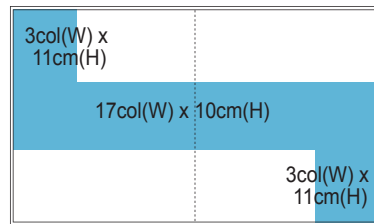

Z-shape (Across The Cutter / Full colour)
RM23000