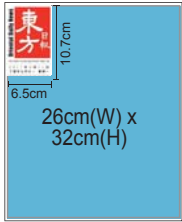

商业广告版位价目 Display Advertisement Rates

指明版位 Specified Position

外套广告封面
Jacket Buy
Front Cover

封面底横条
Front Cover
Bottom Panel

封面孤岛广告
Front Cover
Island Buy

封面报耳
Front Cover
Ear Space

封面竖广告
Front Cover
Bunting Ad

1/4版
1/4 Page

双连版
Full Page Centre Spread

栏目规格 Column Size

栏 Column	1	2	3	4	5	6	7	8	17
宽 Width (cm)	3.1	6.4	9.7	13	16.4	19.7	23	26	54

创意广告格式 Creative Buy Formats (内页广告 Run-of-Page)

Island (Full colour)
RM5000

内页广告 Run-of-Page (ROP)

广告类别 Type of Ad	广告尺寸 (阔X高) Size (WXH)	黑白 (RM) Black & White	四色 (RM) Full Color	广告类别 Type of Ad	附加费 Loading
标准面积 Standard Size				封面 Front Cover	100%
全版 Full Page	8col (26cm) x 32cm	8800	13420	第二版 Page 2	30%
半版 Half Page	8col (26cm) x 16cm	4620	6820	第三版 Page 3	70%
横1/3版 Horizontal 1/3 Page	8col (26cm) x 12cm	3190	4620	前右页 Front Half Right	35%
直1/3版 Vertical 1/3 Page	3col (9.7cm) x 32cm	3190	4620	前左页 Front Half Left	20%
1/4版 1/4 Page	4col (13cm) x 16cm	2420	3520	封底 Back Page	50%
				双连版 Centre Spread	35%
				万字版 4D Result (2col X 10cm)	25%