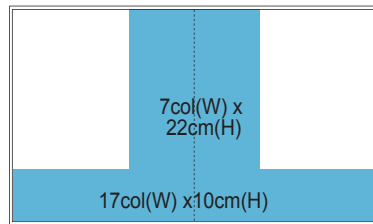

Upside Down T-Spread
(Across The Cutter / Full colour)
RM31000